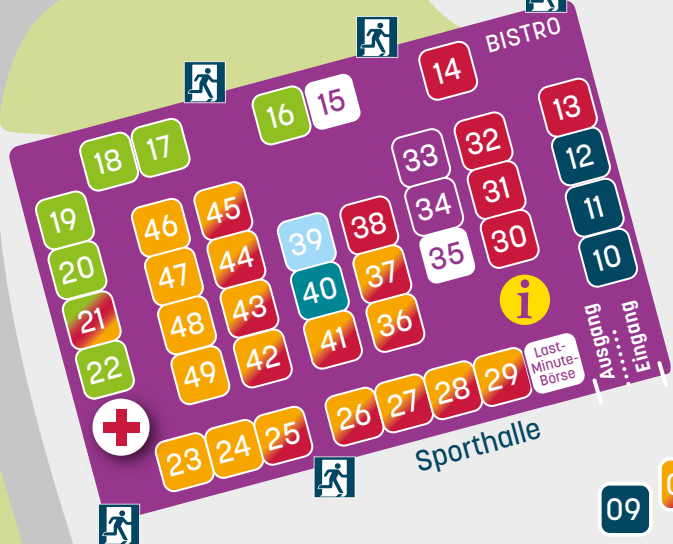

Messe
Ausgang

Messe
Haupteingang

Realschule
plus

AUSSTELLER SPORTHALLE

- 10 Bundespolizei
  www.komm-zur-bundespolizei.de
- 11 Polizei Rheinland-Pfalz,
  Polizeiinspektion Alzey, Alzey
  www.polizei.rlp.de
- 12 Hauptzollamt Koblenz, Koblenz
  www.zoll.de
- 13 Volksbank Alzey-Worms eG, Worms
  www.vb-alzey-worms.de
- 14 Rheinhessen Sparkasse, Worms
  www.spkwo.de
- 15 AIFS Educational Travel,
  Saarbrücken
  www.aifs.de

- 16 IB Südwest gGmbH
  Freiwilligendienste, Mainz/Worms
  www.ib-freiwilligendienste.de
- 17 Private Berufsbildende Schule des
  DRK-Landesverbandes RLP e.V., Alzey
  www.bbs-drk.de
- 18 Altenpflegeheime Haus Michael |
  Haus Tabea, Alzey
  www.mission-leben.de
- 19 Rheinhessen-Fachklinik Alzey, Alzey
  www.karriere-landeskrankenhaus.de
- 20 Medizinischer Dienst Rheinland-Pfalz,
  Alzey
  www.md-rlp.de

AUSSTELLER AUSSENFLÄCHE

- 01 Swietelsky-Faber GmbH
  Kanalsanierung, Alzey
  www.swietelsky-faber.de
- 02 Adam Kloster Land- und Baumaschinen
  Handels GmbH, Mörstadt
  www.adam-kloster.de
- 03 Innung für Sanitär-, Heizungs- und
  Klimatechnik, Alzey
  www.handwerk-alzey.de
- 04 Agentur für Arbeit Mainz, Mainz
  www.arbeitsagentur.de
- 05 GEG Gebäudedienste GmbH, Lonsheim
  www.geg-online.de,
  www.geg-gebaeuedienste.de/
  unternehmen/jobs-ausbildung.html
- 06 Rupp Landhandel GmbH, Framersheim
  www.rupp-landhandel.de
- 07 Kursana Care GmbH
  Kursana Domizil Alzey, Alzey
  www.kursana.de/alzey
- 08 Eiffage Infra-Südwest GmbH, Alzey
  www.suedwest.eiffage-infra.de
- 09 Karrierecenter der Bundeswehr Mainz,
  Mainz
  www.bundeswehrkarriere.de

- 21 Fachoberschulen Gesundheit / Soziales,
  Alzey | Wirtschaft und Verwaltung,
  Wörstadt | Gestaltung, Wörstadt
  www.realschuleplus-alzey.de
  www.rheingrafen-realschule.de/fachoberschule
- 22 DRK Rettungsdienst Rheinhessen-Nahe
  gGmbH | DRK-Landesverband Rheinland-
  Pfalz (Freiwilligendienste), Mainz
  www.drk-rhein-nahe.de, www.fsj-rlp.de
- 23 B & W - Veranstaltungstechnik,
  Kettenheim
  www.bw-kettenheim.de
- 24 Lufthansa Technik AERO Alzey GmbH,
  Alzey
  www.lhaero.com
- 25 EWR AG | EWR Netz GmbH, Worms
  www.ewr-gruppe.de
- 26 BorgWarner Turbo Systems GmbH,
  Kirchheimbolanden
  www.borgwarner.com
- 27 GFÜ GmbH Gutachtenservice &
  Fahrzeugprüfungen, Alzey
  www.gfue.de
- 28 Eiffage Infra-Südwest GmbH, Alzey
  www.suedwest.eiffage-infra.de
- 29 Autohaus Creusen + Scherer
  GmbH & Co. KG, Alzey
  www.creusen-scherer.de
- 30 ALDI SÜD, Bingen
  www.suedwest.eiffage-infra.de
- 31 Landesamt für Steuern, Finanzamt
  Bingen-Alzey, Bingen
  www.jobs.fin-rlp.de
- 32 HDP GmbH, Alzey
  www.hdpgmbh.de